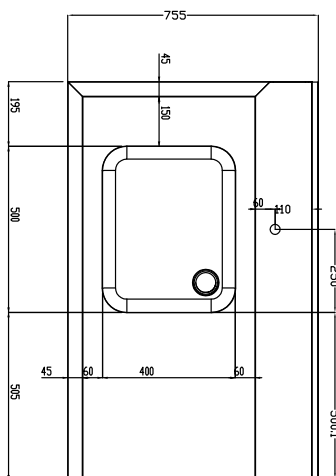

Descrizione

Articolo N°

Costruzione in acciaio inox AISI 304. Paraspruzzi h 300 mm. Dimensione vasca 500x400xh300 mm con tubo troppo pieno, foro di scarico. Gambe tubolari a sezione quadrata 40x40 mm su piedini regolabili. Direzione cestello: da sinistra a destra.

Costruzione

- Interamente in acciaio inox AISI 304.
- Alzatina inclusa.
- Piani completamente piegati con profilo anti-gocciolamento per una pulizia facile e sicura.
- Tutte le superfici lisce con finitura lucida.
- Gambe quadrate in tubolari da 40x40 mm in acciaio inox AISI 304.
- Piedini da 50 mm regolabili in altezza per garantire un perfetto allineamento e connessione con gli elementi della zona lavaggio.
- Devono essere fissati alla lavastoviglie e dotati di una coppia di piedini all'altra estremità.
- Disponibili come optional: ripiano inferiore, unità di pre-risciacquo, cesto filtro e raschietto per lo sbarazzo.

Fronte

Lato

D = Scarico acqua

Alto

Informazioni chiave

 Dimensioni esterne,
 larghezza:

865405 (BHRPTB11L) 1200 mm

 Dimensioni esterne,
 profondità:

755 mm

Dimensioni esterne, altezza:

1170 mm

Peso netto:

22 kg

Dimensioni alzatina, Altezza

260 mm

Dimensioni vasca